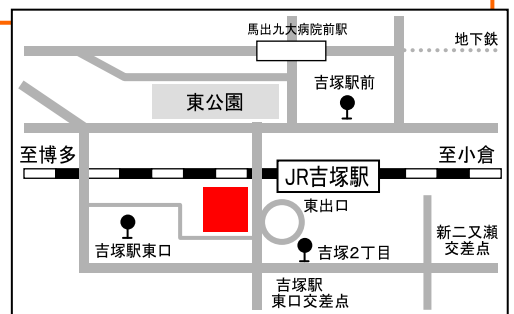

## 女性のための創業スクール

参加資格 3年以内に創業予定の女性

■日時 平成26年 9月27日(土)・10月 4日(土)  
10月18日(土)・10月25日(土)  
10:00~17:00

■定員 30名 ■参加費 10,800円(4日間)

創業に必要な基礎知識やノウハウを学び、実現に向けて事業計画書を作る4日間です。また、参加者同士の交流を通じて、創業を支えあう人脈を築くことができます。

※「創業セミナー」のご参加の後に、「創業スクール」へのお申込みも可能です。(定員になり次第締め切らせていただきます。)

■会場 福岡県中小企業振興センター (JR 吉塚駅東口そば)  
福岡市博多区吉塚本町9-15

【主催】福岡県商工会联合会 【協力】日本政策金融公庫

本事業は、「平成26年度地域創業促進支援事業」の委託事業です。  
ふくおか商工会起業家応援創業スクール